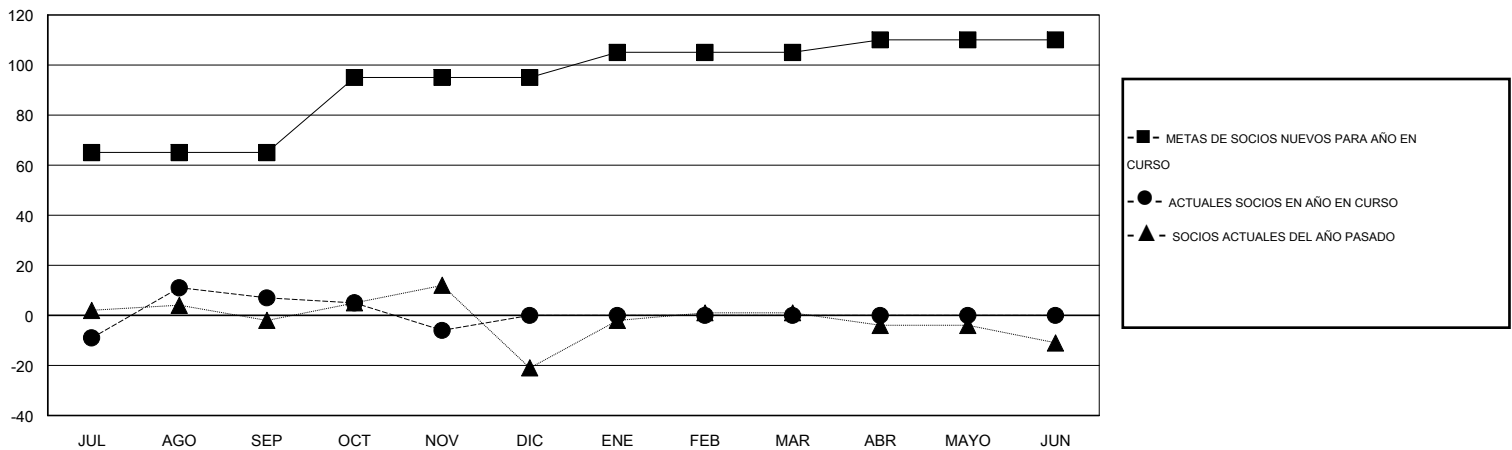

MONTHLY MEMBERSHIP PROGRESS REPORT

District B 6

Results as of: 11/30/2016

GMT: Joel Gómez Franco

UBICACIÓN MEXICO

GMT DE AE 3

Clubes					socios				
RESULTADOS DE 2016-2017					RESULTADOS DE 2016-2017				
TRIMESTRE	META DE CLUBES NUEVOS	NUEVOS CLUBES	CLUBES DADOS DE BAJA	GANANCIA/PÉRDIDA NETA	TRIMESTRE	META DE SOCIOS NUEVOS	SOCIOS FUNDADORES Y SOCIOS AÑADIDOS	SOCIOS DADOS DE BAJA	GANANCIA/PÉRDIDA NETA
JUL/AGO/SEP	2	0	0	0	JUL/AGO/SEP	65	41	34	7
OCT/NOV/DIC	1	0	0	0	OCT/NOV/DIC	30	4	17	-13
ENE/FEB/MAR	0	0	0	0	ENE/FEB/MAR	10	0	0	0
ABR/MAYO/JUN	0	0	0	0	ABR/MAYO/JUN	5	0	0	0

METAS Y CIFRA ACUMULATIVA DE CLUBES NUEVOS

METAS Y CIFRA ACUMULATIVA DE SOCIOS

CLUBES DADOS DE BAJA: 0

13 CLUBS OF 48 AÑADIERON 1 O MÁS SOCIOS NUEVOS

DISTRIBUCIÓN POR SEXO

MASCULINO 526 (65.26%)
FEMENINO 280 (34.74%)