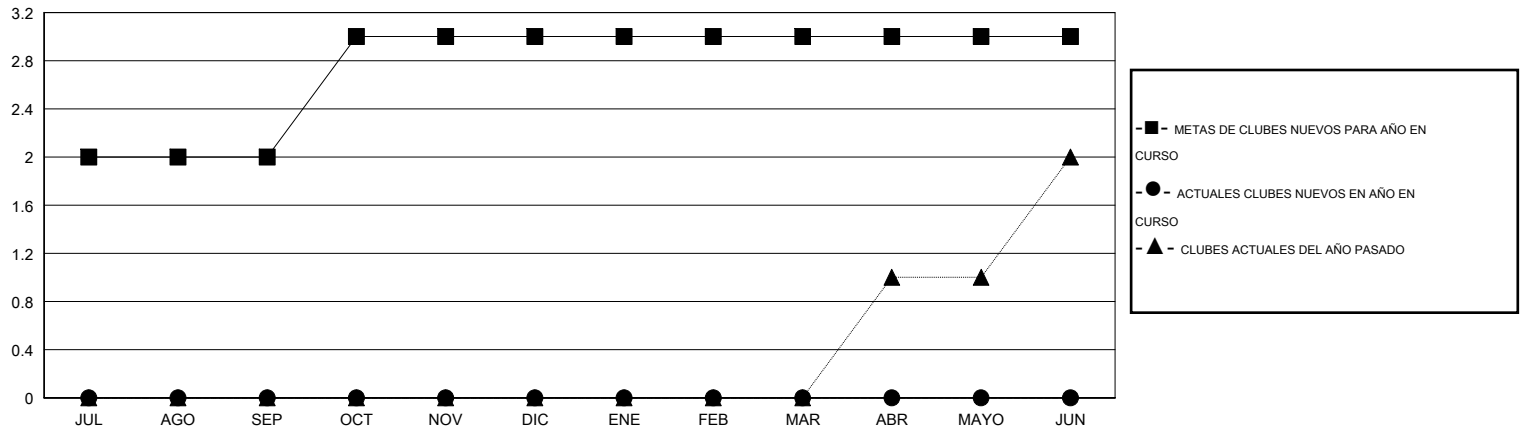

MONTHLY MEMBERSHIP PROGRESS REPORT

District B 6

Results as of: 11/30/2016

GMT: Joel Gómez Franco

UBICACIÓN MEXICO

GMT DE AE 3

Clubes					socios				
RESULTADOS DE 2016-2017					RESULTADOS DE 2016-2017				
TRIMESTRE	META DE CLUBES NUEVOS	NUEVOS CLUBES	CLUBES DADOS DE BAJA	GANANCIA/PÉRDIDA NETA	TRIMESTRE	META DE SOCIOS NUEVOS	SOCIOS FUNDADORES Y SOCIOS AÑADIDOS	SOCIOS DADOS DE BAJA	GANANCIA/PÉRDIDA NETA
JUL/AGO/SEP	2	0	0	0	JUL/AGO/SEP	65	41	34	7
OCT/NOV/DIC	1	0	0	0	OCT/NOV/DIC	30	4	17	-13
ENE/FEB/MAR	0	0	0	0	ENE/FEB/MAR	10	0	0	0
ABR/MAYO/JUN	0	0	0	0	ABR/MAYO/JUN	5	0	0	0

METAS Y CIFRA ACUMULATIVA DE CLUBES NUEVOS

METAS Y CIFRA ACUMULATIVA DE SOCIOS

CLUBES DADOS DE BAJA: 0

13 CLUBS OF 48 AÑADIERON 1 O MÁS SOCIOS NUEVOS

DISTRIBUCIÓN POR SEXO

MASCULINO 526 (65.26%)
FEMENINO 280 (34.74%)